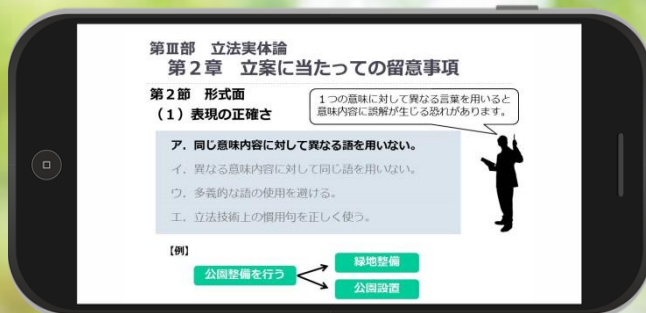

地方公務員に求められる法制執務

- ✓ 継続学習率が高いマイクロラーニング！
- ✓ 基本的な法知識が短時間で学べる！
- ✓ 実際の法令をもとに分かりやすく解説！

カリキュラム概要

- ・はじめに
- ・第I部 総論
 - 第1章 法制執務の意義
 - 第1節 法律による行政の原理
 - 第2節 立法技術の意義
 - 第3節 法解釈の技法
 - 第2章 法令の種類と体系
 - 第1節 法形式
 - 第2節 法秩序の構成原理
 - 第3章 条例・規則
 - 第1節 自治立法権と条例・規則の意義
 - 第2節 条例・規則の所管事項
 - 第3節 条例・規則の立案・制定の手続・効力
- ・第II部 立法形式論
 - 第1章 立案の形式
 - 第1節 条例・規則の形式
 - 第2節 条例・規則の改廃

新入・若手職員教育に最適！

- 第2章 用字・用語等
 - 第1節 文字
 - 第2節 法令上の慣用語
- ・第III部 立法実体論
 - 第1章 立案の内容
 - 第1節 総則的規定
 - 第2節 実体的規定
 - 第3節 雑則的規定
 - 第4節 罰則
 - 第5節 附則
 - 第2章 立案に当たっての留意事項
 - 第1節 内容面
 - 第2節 形式面
- ・おわりに
- ・理解度確認テスト

学習期間／学習時間